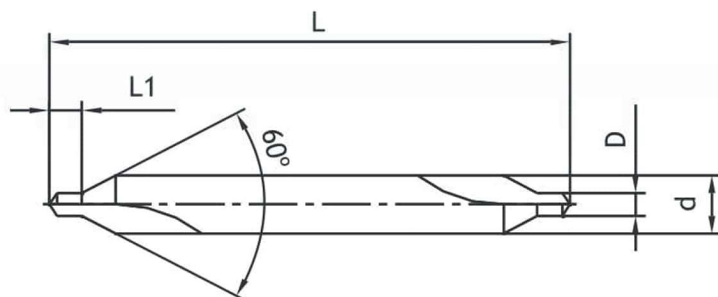

Broca Centro - Metal Duro

Código	D	d	L1	L
BC-0100-040	1,0	1,5	45	4,0
BC-0125-040	1,25	1,5	45	4,0
BC-0150-040	1,5	2,0	45	4,0
BC-0160-040	1,6	2,0	45	4,0
BC-0200-050	2,0	2,5	50	5,0
BC-0250-060	2,5	3,5	50	6,0
BC-0315-080	3,15	4,0	50	8,0
BC-0400-100	4,0	5,0	65	10,0
BC-0500-125	5,0	6,3	63	12,5